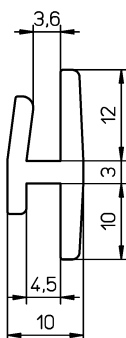

**AP 4**

**Материал:** ПВХ  
**Температурный диапазон:** -20 ... +60°C  
**Цвет:** Серый  
**Сопротивление пламени:** V0 UL94

**Применение:** Используются в распределительных щитах и панелях, специально адаптируются для сборки двух защитных экранов.

тип	№ изд.	длина м	 м
AP 4	0843 0010 049	1	10

**AA 45**

**Материал:** ПВХ  
**Температурный диапазон:** -20 ... +60°C  
**Цвет:** Серый и светло-серый  
**Сопротивление пламени:** V0 UL94

**Применение:** Защитный профиль для распределительных щитов и электрических панелей.

тип	№ изд.	длина м	 м
AA 45	0843 0020 049	1	10
AA 45	0843 0020 025	1	10

Новинка