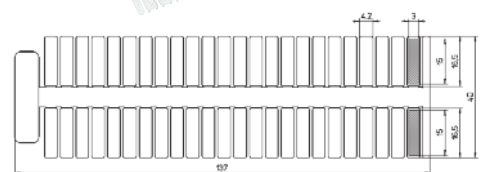

тип	№ изд.	описание	
14-1177	0378 0010 000	пластина PLIOSCRIB вкл. 48 маркировочных табличек	20

**• Профиль M1P-M45** - См. описание PLIOSCRIB M-1Pro на стр. B13/21-02.

**LMB**

**Материал:** PET  
**Температурный диапазон:** -20 ... +60°C  
**Толщина этикетки:** 0,195 mm  
**Стандартный цвет:** белый – желтый