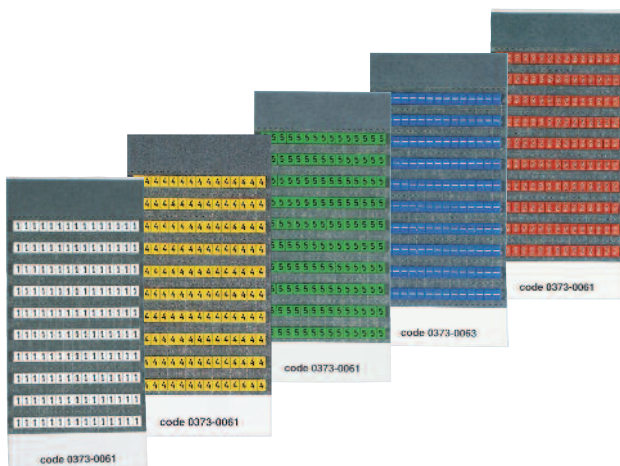

• Маркеры PLIOGRAPH<sup>PLUS</sup>, материал - ПВХ, тип 150

Книжки маркеров, тип 150

Число маркеров/ книжка:	150
Ширина маркера:	2,8 мм
Высота маркера:	3,8 мм
Высота печатных знаков:	2,1 мм

Полный перечень маркировки - см. след. стр.

Книжки маркеров, тип 150  
включает 150 маркеров

Держатель - длина 25 мм  
8 маркеров  
тип 150

• Маркеры PLIOGRAPH<sup>PLUS</sup>, материал - ПВХ, тип 200

Книжки маркеров, тип 200

Число маркеров/ книжка:	200
Ширина маркера:	2,1 мм
Высота маркера:	3,8 мм
Высота печатных знаков:	2,1 мм

Полный перечень маркировки - см. след. стр.

Книжки маркеров, тип 200  
включает 200 маркеров

Держатель - длина 25 мм  
11 маркеров  
тип 200

Маркеры (ширина 2,8 мм), поставляются в книжках по 150 идентичных обозначений одного цвета.

**Спецификация:**

- печать на лазерном принтере
- печать с двух сторон: одна сторона – белый цв., другая сторона – желтый цв.

тип	№ изд.	размеры этикетки, мм	число держателей/ карточка	размер карточка	
LMB 30/4,6	0373 0100 000	30 x 4,6	48	A5	10