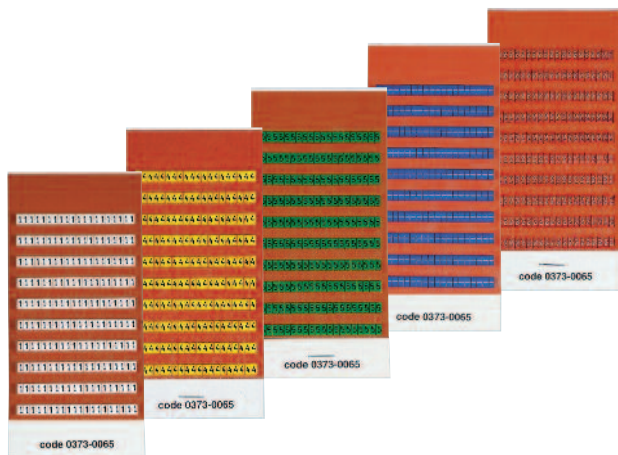

• Маркеры PLIOGRAPH<sup>PLUS</sup>, материал - ПВХ, тип 150

Книжки маркеров, тип 150

Число маркеров/ книжка:	150
Ширина маркера:	2,8 мм
Высота маркера:	3,8 мм
Высота печатных знаков:	2,1 мм

Полный перечень маркировки - см. след. стр.

Книжки маркеров, тип 150  
включает 150 маркеров

Держатель - длина 25 мм  
8 маркеров  
тип 150

• Маркеры PLIOGRAPH<sup>PLUS</sup>, материал - ПВХ, тип 200

Книжки маркеров, тип 200

Число маркеров/ книжка:	200
Ширина маркера:	2,1 мм
Высота маркера:	3,8 мм
Высота печатных знаков:	2,1 мм

Полный перечень маркировки - см. след. стр.

Книжки маркеров, тип 200  
включает 200 маркеров

Держатель - длина 25 мм  
11 маркеров  
тип 200

Маркеры (ширина 2,8 мм), поставляются в книжках по 150 идентичных обозначений одного цвета.

**Спецификация:**

- печать на лазерном принтере
- печать с двух сторон: одна сторона – белый цв., другая сторона – желтый цв.

тип	№ изд.	размеры этикетки, мм	число держателей/ карточка	размер карточка	
LMB 30/4,6	0373 0100 000	30 x 4,6	48	A5	10