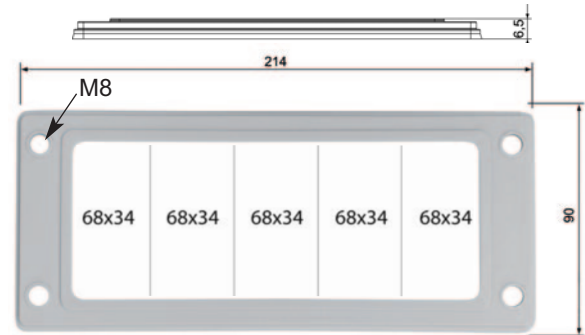

IP65 для защиты от пыли и влаги.

Тип	Код	Размеры мм	Выемка	
<b>Рамка</b> FL13/404	0144 0650 025	134 x 52	-	10
<b>Вставка</b> INS-FL13/415	0144 0641 025	34 x 68	2x M20 (6-13 mm)	10
<b>Вставка</b> INS-FL13/416	0144 0642 025	34 x 68	10x 4-10 mm	10
<b>Вставка</b> INS-FL13/417	0144 0643 025	34 x 34	1x M20 (6-13 mm)	10
<b>Набор</b> K-FL13/405	0144 0630 025	-	1x M20 10x 4-10 mm	10

A8/2-01

A20/7-02

A20/7-03

A22/5-04

IP65 для защиты от пыли и влаги.

Тип	Код	Размеры мм	Выемка	
<b>Рамка</b> FL21/400	0144 0680 025	214 x 90	-	10
<b>Вставка</b> INS-FL21/406	0144 0670 025	68 x 68	2x M25 (8-17 mm) 2x M16 (5-10 mm)	10
<b>Вставка</b> INS-FL21/408	0144 0672 025	68 x 68	9x 7-14 mm	10
<b>Вставка</b> INS-FL21/411	0144 0675 025	68 x 34	2x 8-17 mm	10
<b>Вставка</b> INS-FL21/412	0144 0676 025	68 x 34	2x M20 (6-13 mm)	10
<b>Вставка</b> INS-FL21/413	0144 0677 025	68 x 34	10x 4-10 mm	10
<b>Набор</b> K-FL21/402	0144 0660 025	-	2x (M25 M20) 30x 4-10 mm	10
<b>Набор</b> K-FL21/403	0144 0661 025	-	18x 7-14 mm 10x 4-10 mm	10