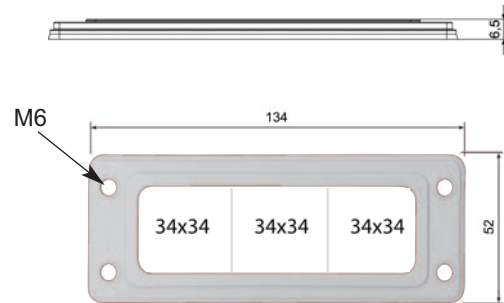

### FL13

**Материал рамки:** PP армированное стекловолокно  
**Материал вставки:** TPE  
**Цвет:** светло серый (RAL 7035)  
**Степень защиты:** IP 65  
**Рабочая температура:** -20 до +125°C  
**Сертификаты:** EN 60529:1991+A1 EN 60670-1:2005

**Применение:** компактная монтажная система - легкий монтаж для для быстрой, аккуратной и эстетичной установки.

Модульное решение, адаптируемое к большинству запросов, и возможностью расширения даже после установка (путем изменения вставки).

IP65 для защиты от пыли и влаги.

Тип	Код	Размеры мм	Выемка	
<b>Рамка</b> FL13/404	0144 0650 025	134 x 52	-	10
<b>Вставка</b> INS-FL13/415	0144 0641 025	34 x 68	2x M20 (6-13 mm)	10
<b>Вставка</b> INS-FL13/416	0144 0642 025	34 x 68	10x 4-10 mm	10
<b>Вставка</b> INS-FL13/417	0144 0643 025	34 x 34	1x M20 (6-13 mm)	10
<b>Набор</b> K-FL13/405	0144 0630 025	-	1x M20 10x 4-10 mm	10

IP65 для защиты от пыли и влаги.

Тип	Код	Размеры мм	Выемка	
<b>Рамка</b> FL21/400	0144 0680 025	214 x 90	-	10
<b>Вставка</b> INS-FL21/406	0144 0670 025	68 x 68	2x M25 (8-17 mm) 2x M16 (5-10 mm)	10
<b>Вставка</b> INS-FL21/408	0144 0672 025	68 x 68	9x 7-14 mm	10
<b>Вставка</b> INS-FL21/411	0144 0675 025	68 x 34	2x 8-17 mm	10
<b>Вставка</b> INS-FL21/412	0144 0676 025	68 x 34	2x M20 (6-13 mm)	10
<b>Вставка</b> INS-FL21/413	0144 0677 025	68 x 34	10x 4-10 mm	10
<b>Набор</b> K-FL21/402	0144 0660 025	-	2x (M25 M20) 30x 4-10 mm	10
<b>Набор</b> K-FL21/403	0144 0661 025	-	18x 7-14 mm 10x 4-10 mm	10