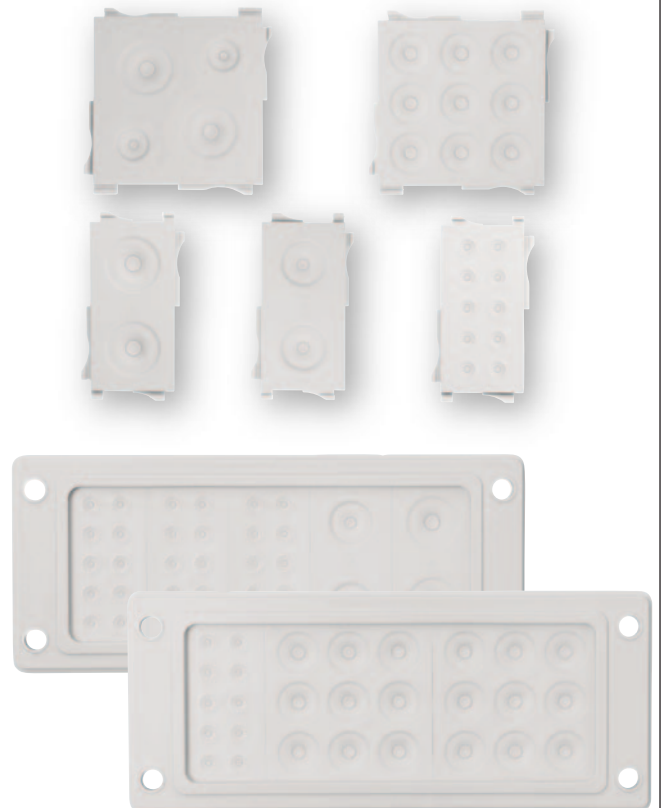

Тип	Код	Размеры мм	Выемка	
Рамка FL21/400	0144 0680 025	214 x 90	-	10
Вставка INS-FL21/406	0144 0670 025	68 x 68	2x M25 (8-17 mm) 2x M16 (5-10 mm)	10
Вставка INS-FL21/408	0144 0672 025	68 x 68	9x 7-14 mm	10
Вставка INS-FL21/411	0144 0675 025	68 x 34	2x 8-17 mm	10
Вставка INS-FL21/412	0144 0676 025	68 x 34	2x M20 (6-13 mm)	10
Вставка INS-FL21/413	0144 0677 025	68 x 34	10x 4-10 mm	10
Набор K-FL21/402	0144 0660 025	-	2x (M25 M20) 30x 4-10 mm	10
Набор K-FL21/403	0144 0661 025	-	18x 7-14 mm 10x 4-10 mm	10