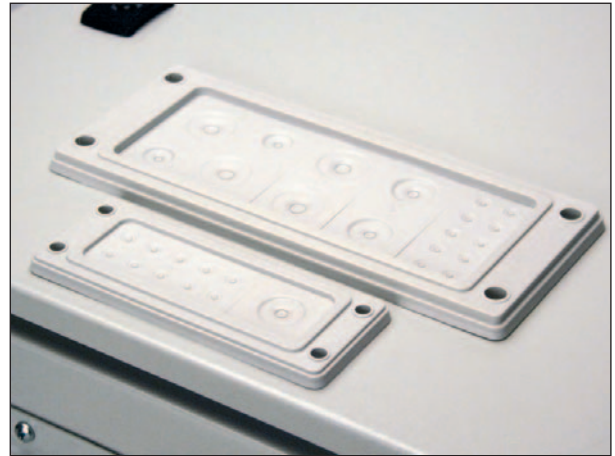

FL13

Материал рамки: PP армированное стекловолокно
Материал вставки: TPE
Цвет: светло серый (RAL 7035)
Степень защиты: IP 65
Рабочая температура: -20 до +125°C
Сертификаты: EN 60529:1991+A1 EN 60670-1:2005

Применение: компактная монтажная система - легкий монтаж для для быстрой, аккуратной и эстетичной установки.

Модульное решение, адаптируемое к большинству запросов, и возможностью расширения даже после установка (путем изменения вставки).

IP65 для защиты от пыли и влаги.

Тип	Код	Размеры мм	Выемка	
Рамка FL13/404	0144 0650 025	134 x 52	-	10
Вставка INS-FL13/415	0144 0641 025	34 x 68	2x M20 (6-13 mm)	10
Вставка INS-FL13/416	0144 0642 025	34 x 68	10x 4-10 mm	10
Вставка INS-FL13/417	0144 0643 025	34 x 34	1x M20 (6-13 mm)	10
Набор K-FL13/405	0144 0630 025	-	1x M20 10x 4-10 mm	10