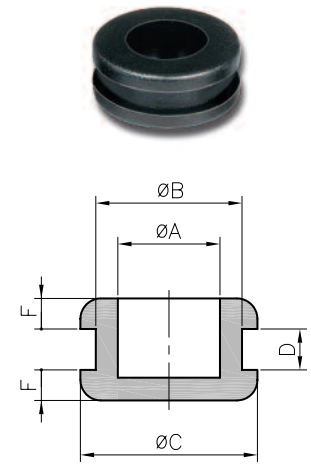

Стандартные изоляционные втулки PLIO®

серии DR - DKF - DKP

Материал: гибкий ПВХ 9542, черный цвет

PLIO®

• Серия DR-PVC, с закругленными кромками

тип	№ изд.	размеры, мм					100
		Ø A	Ø B	Ø C	D	F	
DR-PVC 4/7/10-1	0132 0010 010	4	7	10	1	1,5	100
DR-PVC 4/7/10-1,5	0132 0011 010	4	7	10	1,5	1,5	100
DR-PVC 4/7/10-2	0132 0012 010	4	7	10	2	1,5	100
DR-PVC 5/8/11-1	0132 0013 010	5	8	11	1	1,5	100
DR-PVC 5/8/11-1,5	0132 0014 010	5	8	11	1,5	1,5	100
DR-PVC 5/8/11-2	0132 0015 010	5	8	11	2	1,5	100
DR-PVC 6/10/14-1	0132 0016 010	6	10	14	1	2	100
DR-PVC 6/10/14-1,5	0132 0017 010	6	10	14	1,5	2	100
DR-PVC 6/10/14-2	0132 0018 010	6	10	14	2	2	100
DR-PVC 6/10/14-3	0132 0019 010	6	10	14	3	2	100
DR-PVC 8/12/16-1	0132 0020 010	8	12	16	1	2	100
DR-PVC 8/12/16-1,5	0132 0021 010	8	12	16	1,5	2	100
DR-PVC 8/12/16-2	0132 0022 010	8	12	16	2	2	100
DR-PVC 8/12/16-3	0132 0023 010	8	12	16	3	2	100
DR-PVC 10/14/18-1	0132 0024 010	10	14	18	1	2	100
DR-PVC 10/14/18-1,5	0132 0025 010	10	14	18	1,5	2	100
DR-PVC 10/14/18-2	0132 0026 010	10	14	18	2	2	100
DR-PVC 10/14/18-3	0132 0027 010	10	14	18	3	2	100

• Серия DKP-PVC (с перфорированной мембраной)

тип	№ изд.	размеры, мм							100
		Ø A	Ø B	Ø C	D	F	M	Ø P	
DKP-PVC 3-5/7/11-3	0107 0124 010	5	7	11	3	2,5	0,7	3	100
DKP-PVC 3-7/14/18-3	0107 0055 010	7	14	18	3	2,5	2,5	3	100
DKP-PVC 3-9/12/16-2	0107 0125 010	9	12	16	2	2,5	2	3	100
DKP-PVC 6,5-8/12/16-2	0107 0089 010	8	12	16	2	2,5	1	6,5	100
DKP-PVC 3,1-9/14/18-3	0107 0096 010	9	14	18	3	2,5	2	3,1	100
DKP-PVC 5,5-9/14/18-3	0107 0097 010	9	14	18	3	2,5	2	5,5	100
DKP-PVC 6-10/18/22-3	0107 0102 010	10	18	22	3	2,5	2	6	100
DKP-PVC 7-10/18/22-3	0107 0122 010	10	18	22	3	2,5	2	7	100
DKP-PVC 8-10/18/22-3	0107 0101 010	10	18	22	3	2,5	2	8	100
DKP-PVC 9-10/18/22-3	0107 0103 010	10	18	22	3	2,5	2	9	100