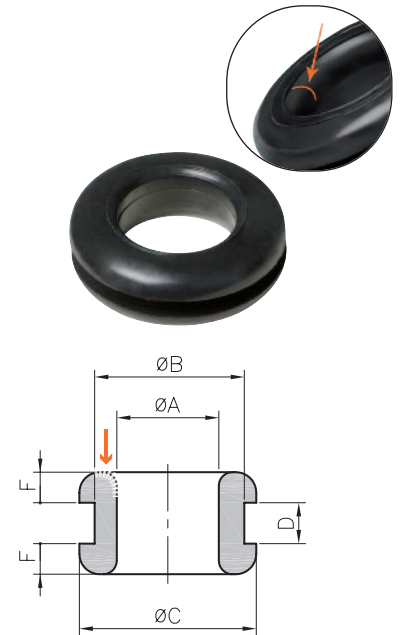

Стандартные изоляционные втулки PLIO®

серии DR - DKF - DKP

Материал: гибкий ПВХ 9542, черный цвет

PLIO®

• Серия DR-PVC, с закругленными кромками

тип	№ изд.	размеры, мм					100
		Ø A	Ø B	Ø C	D	F	
DR-PVC 4/7/10-1	0132 0010 010	4	7	10	1	1,5	100
DR-PVC 4/7/10-1,5	0132 0011 010	4	7	10	1,5	1,5	100
DR-PVC 4/7/10-2	0132 0012 010	4	7	10	2	1,5	100
DR-PVC 5/8/11-1	0132 0013 010	5	8	11	1	1,5	100
DR-PVC 5/8/11-1,5	0132 0014 010	5	8	11	1,5	1,5	100
DR-PVC 5/8/11-2	0132 0015 010	5	8	11	2	1,5	100
DR-PVC 6/10/14-1	0132 0016 010	6	10	14	1	2	100
DR-PVC 6/10/14-1,5	0132 0017 010	6	10	14	1,5	2	100
DR-PVC 6/10/14-2	0132 0018 010	6	10	14	2	2	100
DR-PVC 6/10/14-3	0132 0019 010	6	10	14	3	2	100
DR-PVC 8/12/16-1	0132 0020 010	8	12	16	1	2	100
DR-PVC 8/12/16-1,5	0132 0021 010	8	12	16	1,5	2	100
DR-PVC 8/12/16-2	0132 0022 010	8	12	16	2	2	100
DR-PVC 8/12/16-3	0132 0023 010	8	12	16	3	2	100
DR-PVC 10/14/18-1	0132 0024 010	10	14	18	1	2	100
DR-PVC 10/14/18-1,5	0132 0025 010	10	14	18	1,5	2	100
DR-PVC 10/14/18-2	0132 0026 010	10	14	18	2	2	100
DR-PVC 10/14/18-3	0132 0027 010	10	14	18	3	2	100

• Серия DKP-PVC (с перфорированной мембраной)

тип	№ изд.	размеры, мм							100
		Ø A	Ø B	Ø C	D	F	M	Ø P	
DKP-PVC 3-5/7/11-3	0107 0124 010	5	7	11	3	2,5	0,7	3	100
DKP-PVC 3-7/14/18-3	0107 0055 010	7	14	18	3	2,5	2,5	3	100
DKP-PVC 3-9/12/16-2	0107 0125 010	9	12	16	2	2,5	2	3	100
DKP-PVC 6,5-8/12/16-2	0107 0089 010	8	12	16	2	2,5	1	6,5	100
DKP-PVC 3,1-9/14/18-3	0107 0096 010	9	14	18	3	2,5	2	3,1	100
DKP-PVC 5,5-9/14/18-3	0107 0097 010	9	14	18	3	2,5	2	5,5	100
DKP-PVC 6-10/18/22-3	0107 0102 010	10	18	22	3	2,5	2	6	100
DKP-PVC 7-10/18/22-3	0107 0122 010	10	18	22	3	2,5	2	7	100
DKP-PVC 8-10/18/22-3	0107 0101 010	10	18	22	3	2,5	2	8	100
DKP-PVC 9-10/18/22-3	0107 0103 010	10	18	22	3	2,5	2	9	100