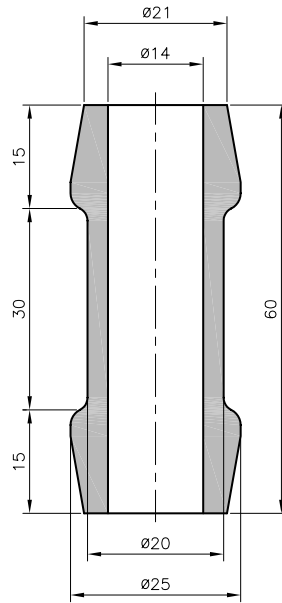

15-519
0257 0017 010

15-010
0257 0020 010

15-595
0257 0034 010

15-644**
0257 0040 010

15-309
0257 0009 010

** каучук СКЭПТ (EPDM)

тип	Ø A mm	B mm
15-610	49	1,5
15-803	42	3
15-819	40	3
15-820	49	3

15-610*
0257 0035 010

15-803*
0257 0066 010

15-819*
0257 0071 010

15-820*
0257 0072 010

* нитриловый каучук

15-539*
0257 0118 010

15-580*
0257 0168 010

15-808
0257 0067 010

15-734
0257 0004 010