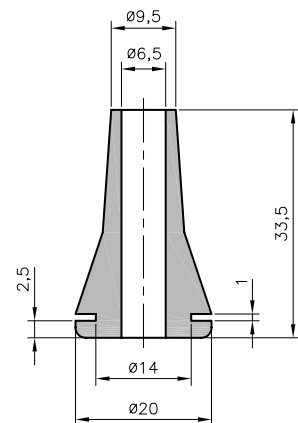

15-519
0257 0017 010

15-010
0257 0020 010

15-595
0257 0034 010

15-644**
0257 0040 010

15-309
0257 0009 010

** каучук СКЭПТ (EPDM)

тип	Ø A mm	B mm
15-610	49	1,5
15-803	42	3
15-819	40	3
15-820	49	3

15-610*
0257 0035 010

15-803*
0257 0066 010

15-819*
0257 0071 010

15-820*
0257 0072 010

* нитриловый каучук

15-539*
0257 0118 010

15-580*
0257 0168 010

15-808
0257 0067 010

15-734
0257 0004 010