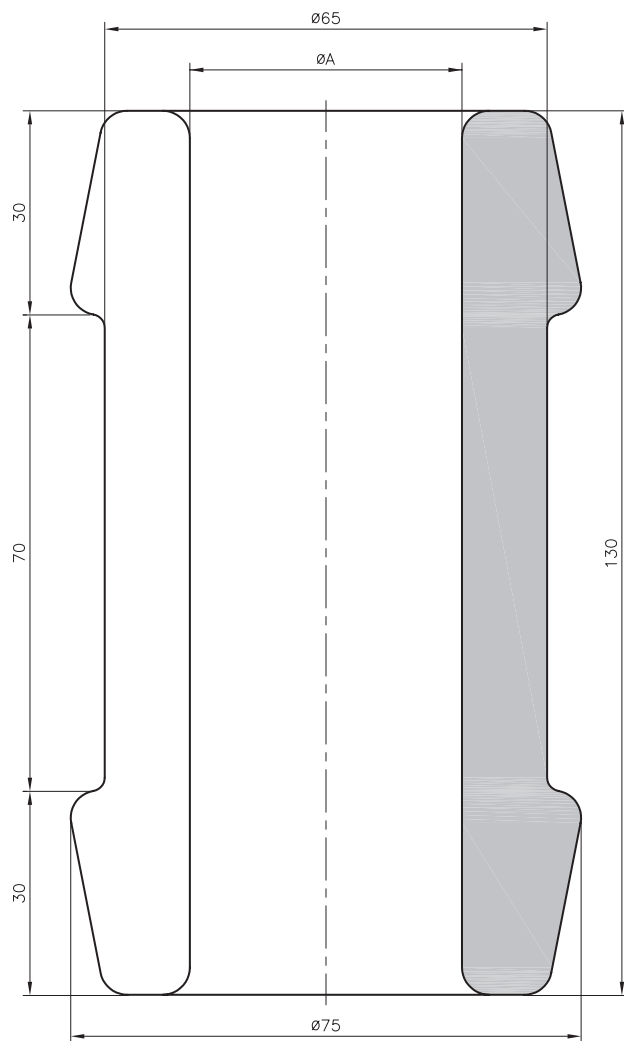

15-519
0257 0017 010

15-010
0257 0020 010

15-595
0257 0034 010

15-644**
0257 0040 010

15-309
0257 0009 010

** каучук СКЭПТ (EPDM)

тип	Ø A mm	B mm
15-610	49	1,5
15-803	42	3
15-819	40	3
15-820	49	3

15-610*
0257 0035 010