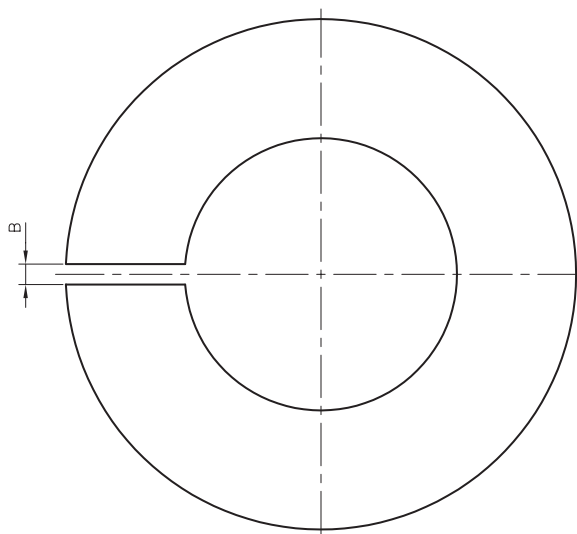

15-519
0257 0017 010

15-010
0257 0020 010

15-595
0257 0034 010

15-644**
0257 0040 010

15-309
0257 0009 010

** каучук СКЭПТ (EPDM)

тип	Ø A mm	B mm
15-610	49	1,5
15-803	42	3
15-819	40	3
15-820	49	3

15-610*
0257 0035 010