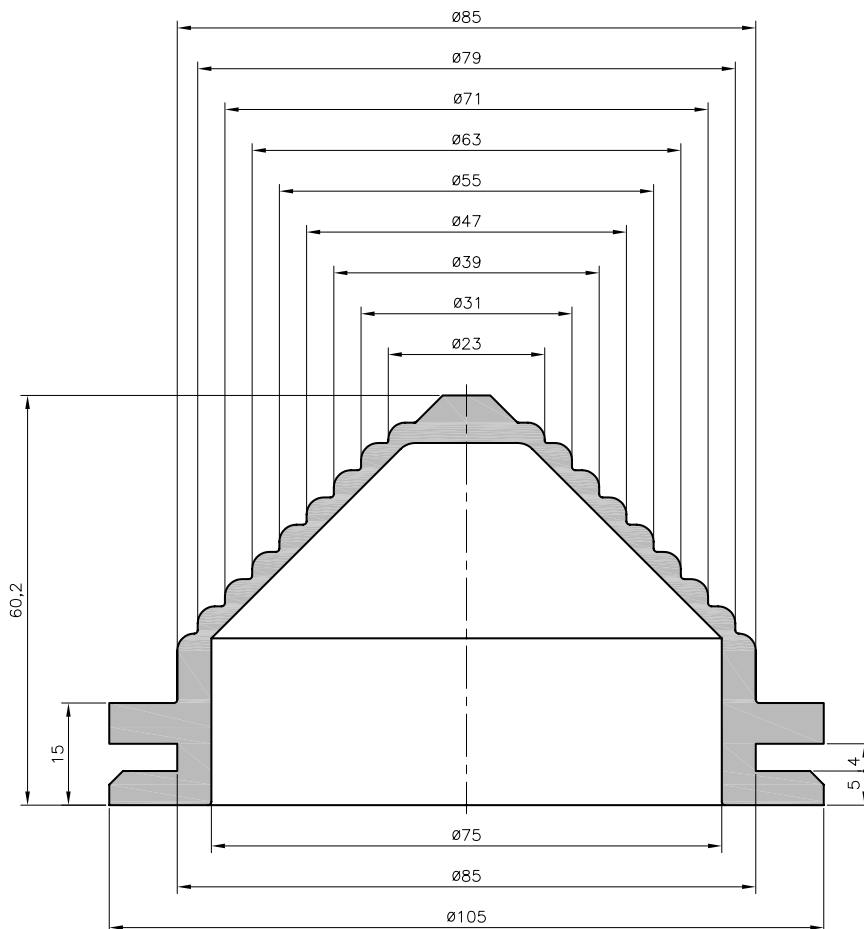

15-734
0257 0004 010