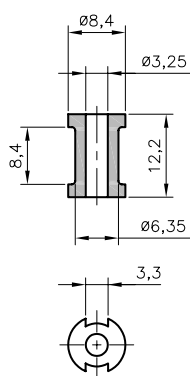

Изоляционные втулки нестандартные HELAVIA®
Материал: хлоропреновый каучук, черный цвет

HELAVIA®

тип	№ изд.		тип	№ изд.		тип	№ изд.	
15-010	0257 0020 010	100	15-565	0257 0019 010	100	15-679	0257 0061 010	100
15-033	0257 0001 010	100	15-580 SNCF*	0257 0168 010	100	15-687	0257 0062 010	100
15-076	0257 0003 010	100	15-595	0257 0034 010	100	15-734	0257 0004 010	15
15-093	0257 0005 010	100	15-610 SNCF*	0257 0035 010	1	15-742	0257 0063 010	100
15-187	0257 0008 010	100	15-611	0257 0036 010	100	15-746	0257 0064 010	100
15-309	0257 0009 010	25	15-612	0257 0037 010	100	15-803 SNCF*	0257 0066 010	1
15-377	0257 0012 010	100	15-613	0257 0038 010	100	15-808	0257 0067 010	50
15-394	0257 0033 010	100	15-614	0257 0039 010	100	15-819 SNCF*	0257 0071 010	1
15-519	0257 0017 010	100	15-644**	0257 0040 010	25	15-820 SNCF*	0257 0072 010	1
15-539 SNCF*	0257 0118 010	100	15-645	0257 0041 010	100			

* нитриловый каучук
** каучук СКЭПТ (EPDM)

15-614
0257 0039 010