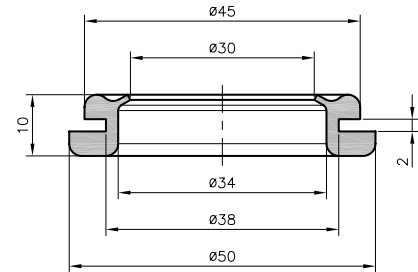

15-519
0257 0017 010

15-010
0257 0020 010

15-595
0257 0034 010

15-644**
0257 0040 010

15-309
0257 0009 010

** каучук СКЭПТ (EPDM)

тип	Ø A mm	B mm
15-610	49	1,5
15-803	42	3
15-819	40	3
15-820	49	3

15-610*
0257 0035 010

15-803*
0257 0066 010

15-819*
0257 0071 010

15-820*
0257 0072 010

* нитриловый каучук

15-539*
0257 0118 010

15-580*
0257 0168 010

15-808
0257 0067 010

15-734
0257 0004 010