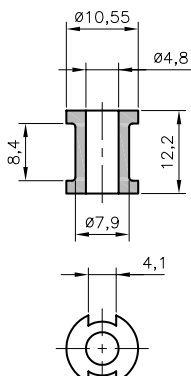

Изоляционные втулки нестандартные HELAVIA®
Материал: хлоропреновый каучук, черный цвет

HELAVIA®

тип	№ изд.		тип	№ изд.		тип	№ изд.	
15-010	0257 0020 010	100	15-565	0257 0019 010	100	15-679	0257 0061 010	100
15-033	0257 0001 010	100	15-580 SNCF*	0257 0168 010	100	15-687	0257 0062 010	100
15-076	0257 0003 010	100	15-595	0257 0034 010	100	15-734	0257 0004 010	15
15-093	0257 0005 010	100	15-610 SNCF*	0257 0035 010	1	15-742	0257 0063 010	100
15-187	0257 0008 010	100	15-611	0257 0036 010	100	15-746	0257 0064 010	100
15-309	0257 0009 010	25	15-612	0257 0037 010	100	15-803 SNCF*	0257 0066 010	1
15-377	0257 0012 010	100	15-613	0257 0038 010	100	15-808	0257 0067 010	50
15-394	0257 0033 010	100	15-614	0257 0039 010	100	15-819 SNCF*	0257 0071 010	1
15-519	0257 0017 010	100	15-644**	0257 0040 010	25	15-820 SNCF*	0257 0072 010	1
15-539 SNCF*	0257 0118 010	100	15-645	0257 0041 010	100			

* нитриловый каучук
** каучук СКЭПТ (EPDM)

15-614
0257 0039 010