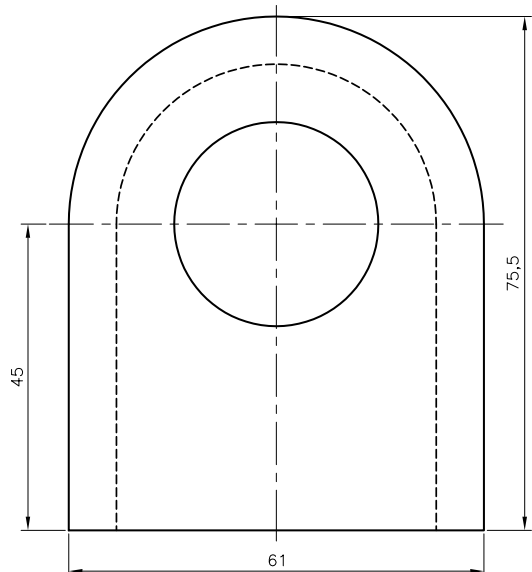

15-519
0257 0017 010

15-010
0257 0020 010

15-595
0257 0034 010

15-644**
0257 0040 010

15-309
0257 0009 010

** каучук СКЭПТ (EPDM)

тип	Ø A mm	B mm
15-610	49	1,5
15-803	42	3
15-819	40	3
15-820	49	3

15-610*
0257 0035 010