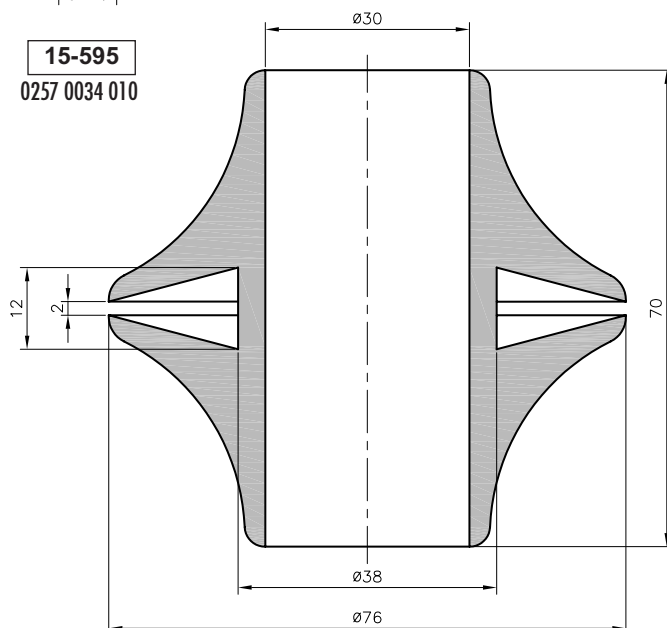

15-519
0257 0017 010

15-010
0257 0020 010

15-595
0257 0034 010

15-644**
0257 0040 010

15-309
0257 0009 010

** каучук СКЭПТ (EPDM)

тип	Ø A mm	B mm
15-610	49	1,5
15-803	42	3
15-819	40	3
15-820	49	3

15-610*
0257 0035 010